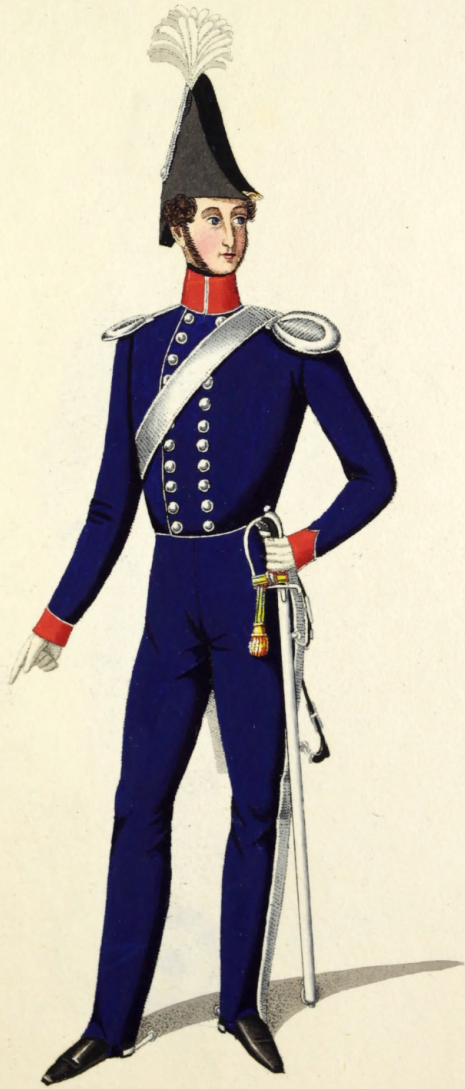

39. Coldings borgh. Cavallerie.