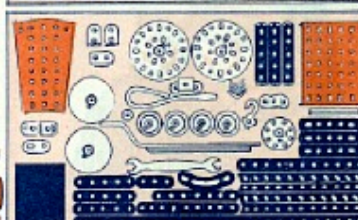

Nr. 7200 A. „D. V.s Ingeniør“. Æsken indeholder 26 Dele, 8 Skruer, 10 Møtrikker og 4 Underlagsskiver. Heraf kan der laves de 9 Modeller i vort Modelhefte, foruden mange andre. Pris pr. Æske 1.95

ÆSKE A
195

Nr. 7200 B. „D. V.s Ingeniør“. Æsken indeholder 43 Dele, 12 Skruer, 16 Møtrikker og 8 Underlagsskiver. Heraf kan bygges de 7 Modeller i vort Modelhefte, samt de fra Æske A afbildede Modeller og mange andre. Pris pr. Æske 3.50

ÆSKE B
350

D. V.s Ingeniør

Vore Metalbyggesæsker er det Legetøj, der interesserer Drengene mest. Det giver frit løb for Fantasien og øver Opfindsomheden. Og der er ingen Grænser for, hvad en Dreng kan bygge, blot han har Materiale nok. Derfor har vi ladet vore Byggesæsker fremstille i 6 Størrelser saa at Udvikleren kan finde Sted efter som „Ingeniørens“ Interesse og Kapital stiger. Han skal for Resten nok snart faa sparet sammen til een Æske til.

Nr. 7200 G. Svagstrømsmotor. Har man bygget en Model, der kræver lidt Drivkraft, kan man bruge en Svagstrømsmotor som denne. Strømmen leveres fra almindelige Både Lømslampe Elementer. Pris pr. Æske 3.95

Nr. 7200 C. „D. V.s Ingeniør“. Indeholder 55 Dele, 20 Skruer, 20 Møtrikker, 12 Underlagsskiver. Heraf kan bygges de 7 Modeller i vort Modelhefte, samt de fra A og B Æskerne afbildede Modeller. Pris 5.00

ÆSKE C
500

Nr. 7200 D. „D. V.s Ingeniør“. Indeholder 68 Dele, 25 Skruer, 25 Møtrikker, 12 Underlagsskiver. Heraf kan bygges de 5 Modeller i vort Modelhefte, samt de fra A, B og C Æskerne. Pris 7.25

ÆSKE D
725

Nr. 7200 E. „D. V.s Ingeniør“. Indeholder 90 Dele, 35 Skruer, 35 Møtrikker, 16 Underlagsskiver. Heraf kan bygges de 6 Modeller i vort Modelhefte, foruden de fra A, B, C og D Æskernes afbildede Modeller. Pris 9.85

ÆSKE E
985