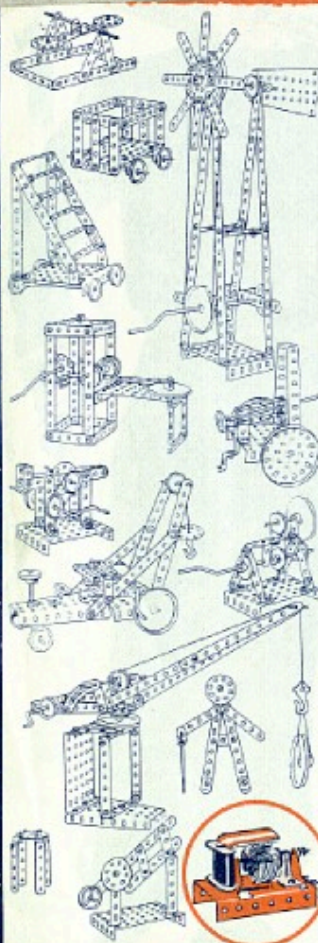

Nr. 7200 A. „D. V.s Ingeniør“. Æsken indeholder 26 Dele, 8 Skruer, 10 Møtrikker og 4 Underlagsskiver. Heraf kan der laves de 9 Modeller i vort Modelhefte, foruden mange andre. Pris pr. Æske 1.95

ÆSKE A
195

Nr. 7200 B. „D. V.s Ingeniør“. Æsken indeholder 43 Dele, 12 Skruer, 16 Møtrikker og 8 Underlagsskiver. Heraf kan bygges de 7 Modeller i vort Modelhefte, samt de fra Æske A afbildede Modeller og mange andre. Pris pr. Æske 3.50

ÆSKE B
350

D. V.s Ingeniør

Vore Metalbyggesæsker er det Legetøj, der interesserer Drengene mest. Det giver frit løb for Fantasien og øver Opfindsomheden. Og der er ingen Grænser for, hvad en Dreng kan bygge, blot han har Materiale nok. Derfor har vi ladet vore Byggesæsker fremstille i 6 Størrelser saa at Udvikleren kan finde Sted efter som „Ingeniørens“ Interesse og Kapital stiger. Han skal for Resten nok snart faa sparet sammen til een Æske til.

Nr. 7200 G. Svagstrømsmotor. Har man bygget en Model, der kræver lidt Drivkraft, kan man bruge en Svagstrømsmotor som denne. Strømmen leveres fra almindelige Både Lømslampe Elementer. Pris pr. Æske 3.95

Nr. 7200 C. „D. V.s Ingeniør“. Indeholder 55 Dele, 20 Skruer, 20 Møtrikker, 12 Underlagsskiver. Heraf kan bygges de 7 Modeller i vort Modelhefte, samt de fra A og B Æskerne afbildede Modeller. Pris 5.00

ÆSKE C
500

Nr. 7200 D. „D. V.s Ingeniør“. Indeholder 68 Dele, 25 Skruer, 25 Møtrikker, 12 Underlagsskiver. Heraf kan bygges de 5 Modeller i vort Modelhefte, samt de fra A, B og C Æskerne. Pris 7.25

ÆSKE D
725

Nr. 7200 E. „D. V.s Ingeniør“. Indeholder 90 Dele, 35 Skruer, 35 Møtrikker, 16 Underlagsskiver. Heraf kan bygges de 6 Modeller i vort Modelhefte, foruden de fra A, B, C og D Æskernes afbildede Modeller. Pris 9.85

ÆSKE E
985