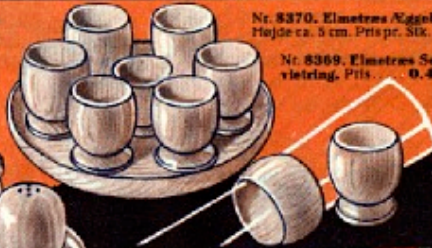

Nr. 8370. Elmetras Eggeløber. Højde ca. 5 cm. Pris pr. Stk. 0.38

Nr. 8369. Elmetras Servietring. Pris . . . 0.45