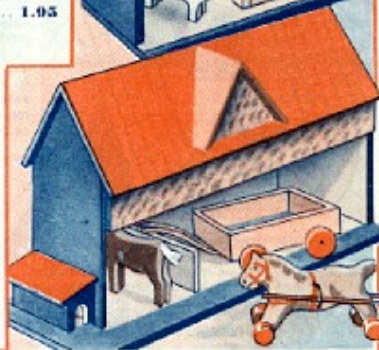

Nr. 7208. Træko paa Hjul. Længde ca. 15 1/2 cm. Et fortrinligt Stykke Legetøj til smaa Børn. Pris 0,65

Nr. 7207. Træhest paa Hjul. Længde ca. 13 cm. En vælg Ganger paa stærke Ben og Hjul. Pris 0,85

Nr. 7223. Træhest og -vogn. Længde 31 1/2 cm. En malet Vogn med Fragt, 1 Sæk og andet „Gods“. Hesten kan spændes fra Vognen og „gaa“ paa 4 stærke Hjul. Pris... 2,30