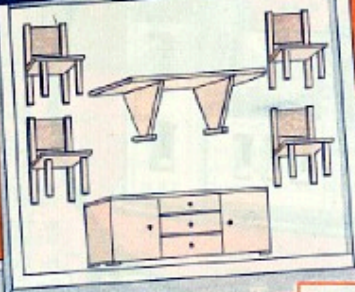

Nr. 7233. Køkkenudstyr i Æske. Størr. ca. 16 1/2 x 12 cm. Denne Æske indeholder 1 Gryde med Laag, 2 Tallerkner og 6 Spiseskeer. Pris pr. Æske 1.00

Nr. 7237. Køkkenudstyr i Æske. Størr. ca. 20 1/2 x 17 1/2 cm. Dette Udstyr bestaar af 2 Gryder med Laag, 1 Stegepande, 1 Tallerken og 3 Skeer. Pr. Æske ... 1.65