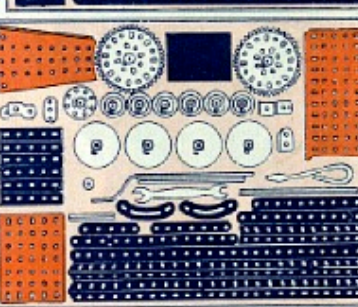

Nr. 7200 A. „D. V.s Ingeniør“. Æsken indeholder 26 Dele, 8 Skruer, 10 Møtrikker og 4 Underlagsskiver. Heraf kan der laves de 9 Modeller i vort Modelhefte, foruden mange andre. Pris pr. Æske 1.95

ÆSKE A
195

Nr. 7200 B. „D. V.s Ingeniør“. Æsken indeholder 43 Dele, 12 Skruer, 16 Møtrikker og 8 Underlagsskiver. Heraf kan bygges de 7 Modeller i vort Modelhefte, samt de fra Æske A afbildede Modeller og mange andre. Pris pr. Æske 3.50

ÆSKE B
350

D. V.s Ingeniør

Vore Metalbyggesæsker er det Legetøj, der interesserer Drengene mest. Det giver frit løb for Fantasien og øver Opfindsomheden. Og der er ingen Grænser for, hvad en Dreng kan bygge, blot han har Materiale nok. Derfor har vi ladet vore Byggesæsker fremstille i 6 Størrelser saa at Udvikleren kan finde Sted efter som „Ingeniørens“ Interesse og Kapital stiger. Han skal for Resten nok snart faa sparet sammen til een Æske til.

Nr. 7200 G. Svagstrømsmotor. Har man bygget en Model, der kræver lidt Drivkraft, kan man bruge en Svagstrømsmotor som denne. Strømmen leveres fra almindelige Både Lømslampe Elementer. Pris pr. Æske 3.95

Nr. 7200 C. „D. V.s Ingeniør“. Indeholder 55 Dele, 20 Skruer, 20 Møtrikker, 12 Underlagsskiver. Heraf kan bygges de 7 Modeller i vort Modelhefte, samt de fra A og B Æskerne afbildede Modeller. Pris 5.00

ÆSKE C
500

Nr. 7200 D. „D. V.s Ingeniør“. Indeholder 68 Dele, 25 Skruer, 25 Møtrikker, 12 Underlagsskiver. Heraf kan bygges de 5 Modeller i vort Modelhefte, samt de fra A, B og C Æskerne. Pris 7.25

ÆSKE D
725

Nr. 7200 E. „D. V.s Ingeniør“. Indeholder 90 Dele, 35 Skruer, 35 Møtrikker, 16 Underlagsskiver. Heraf kan bygges de 6 Modeller i vort Modelhefte, foruden de fra A, B, C og D Æskernes afbildede Modeller. Pris 9.85

ÆSKE E
985