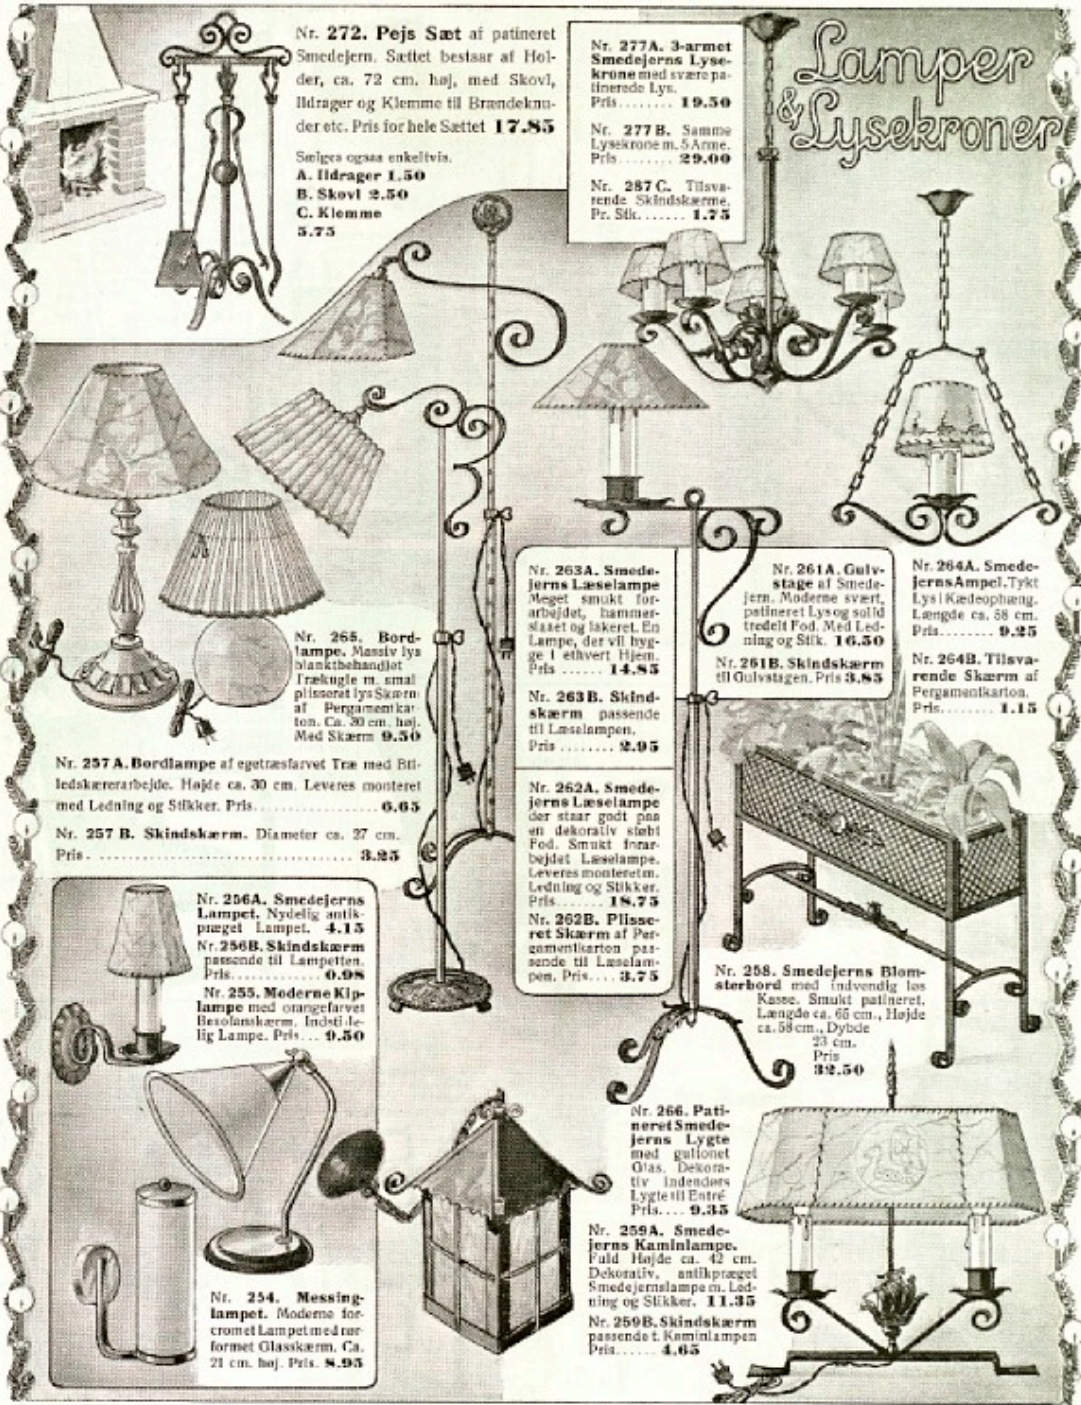

■ I Daells Varehus behøver De ikke at bruge store Beløb til Gaver. ■

Lamper & Lysekroner

Nr. 272. Pejs Sæt af patineret Smedejern. Sættet består af Holder, ca. 72 cm. høj, med Skovl, Hdrager og Klemme til Brændeknuder etc. Pris for hele Sættet **17.85**

Sælges ogsaa enkeltvis.
A. Hdrager 1.50
B. Skovl 2.50
C. Klemme 3.75

Nr. 277A. 3-armet Smedejerns Lysekrone med svære patinerede Lys. Pris **19.50**

Nr. 277B. Samme Lysekrone m. 5 Arme. Pris **29.00**

Nr. 287C. Tilsvarende Skindskærme. Pr. Stk. **1.75**