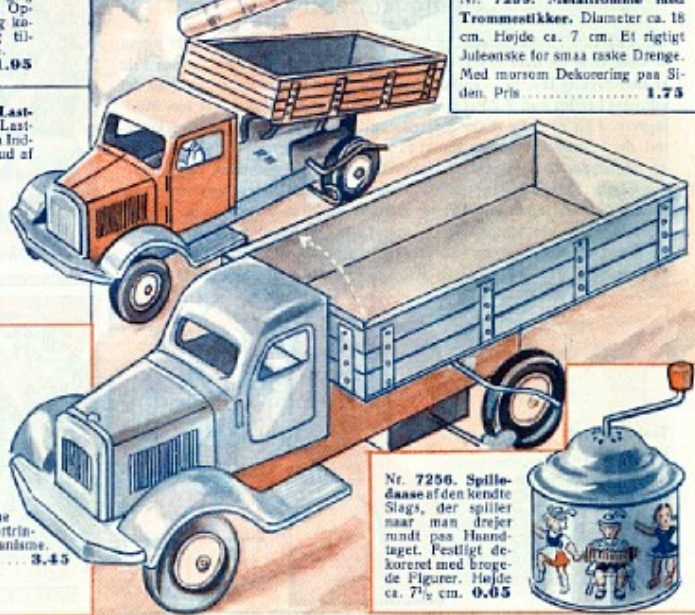

Nr. 7256. Autohorn af Metal. Længde ca. 12 1/2 cm. Med Dobbelttone. Pris **0.28**

Nr. 7256. Spillekasse af den kendte Slags, der spiller naar man drejer rundt paa Haendtaget. Festligt dekoreret med brogede Figurer. Højde ca. 7 1/2 cm. **0.65**