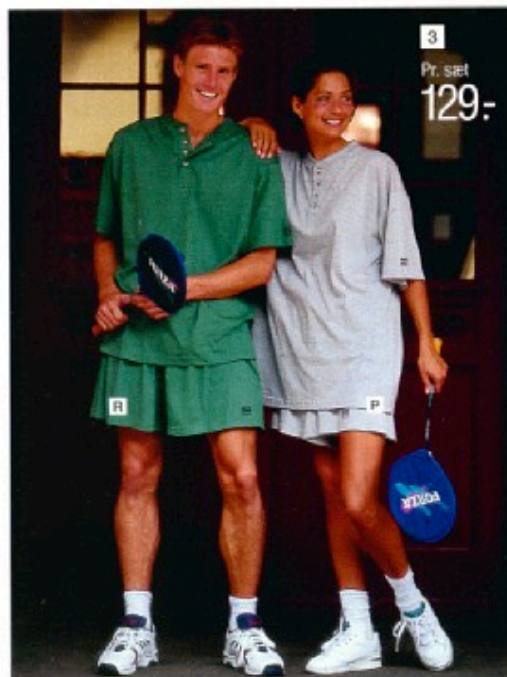

3
Pr. sæt
129,-