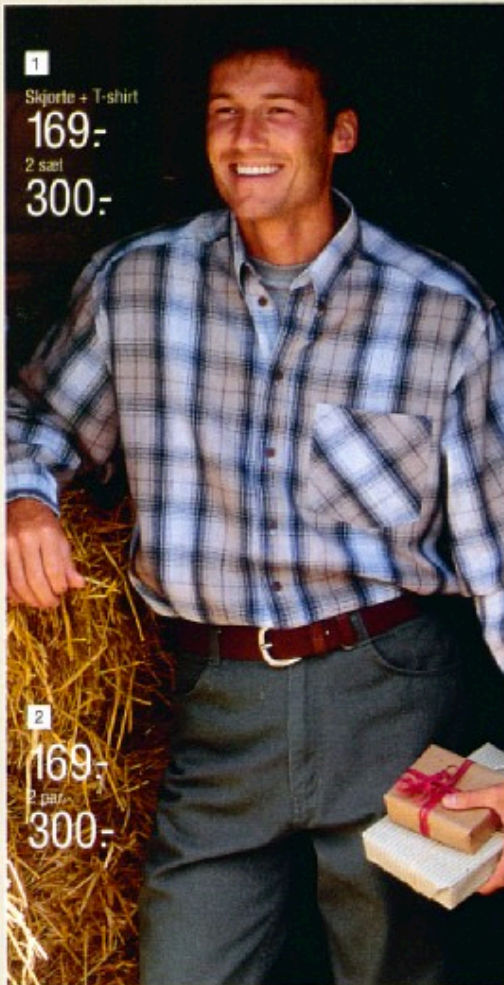

3 **Fleecetørklæde** af 100% polyester. Med frynser på længsiden. 160x30 cm. Farve: B. Red, Y. Blå. 1-21865-0, 129.00

Vindtætte klassikere

2
599.-

DAMETOJ - 2. SAL/ACCESSORIES - STUEN 73

1

Skjorte + T-shirt