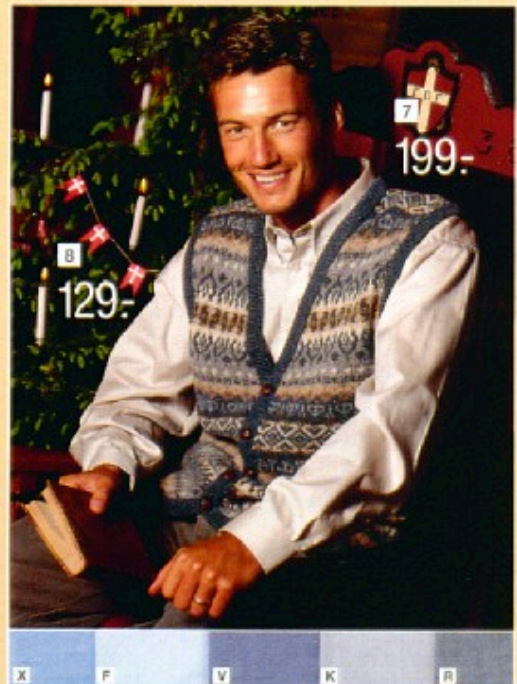

Telefonerne er åbne
mandag - fredag mellem
kl. 8.00 - 19.00

HERRETØJ - 1. SAL

HERRETØJ - 1. SAL 

Frit valg
169.-
 CVC Skjorte af 55% bomuld,
 45% polyester.
 Str. 39/40-41/42-43/44-45/46.
 Farve: A. Grøn strib. B. Grøn tern.
 C. Tern/strib. E. Sand. F. Blå strib.
 G. Grøn. H. Blå.
 1-47517-7. 169.00