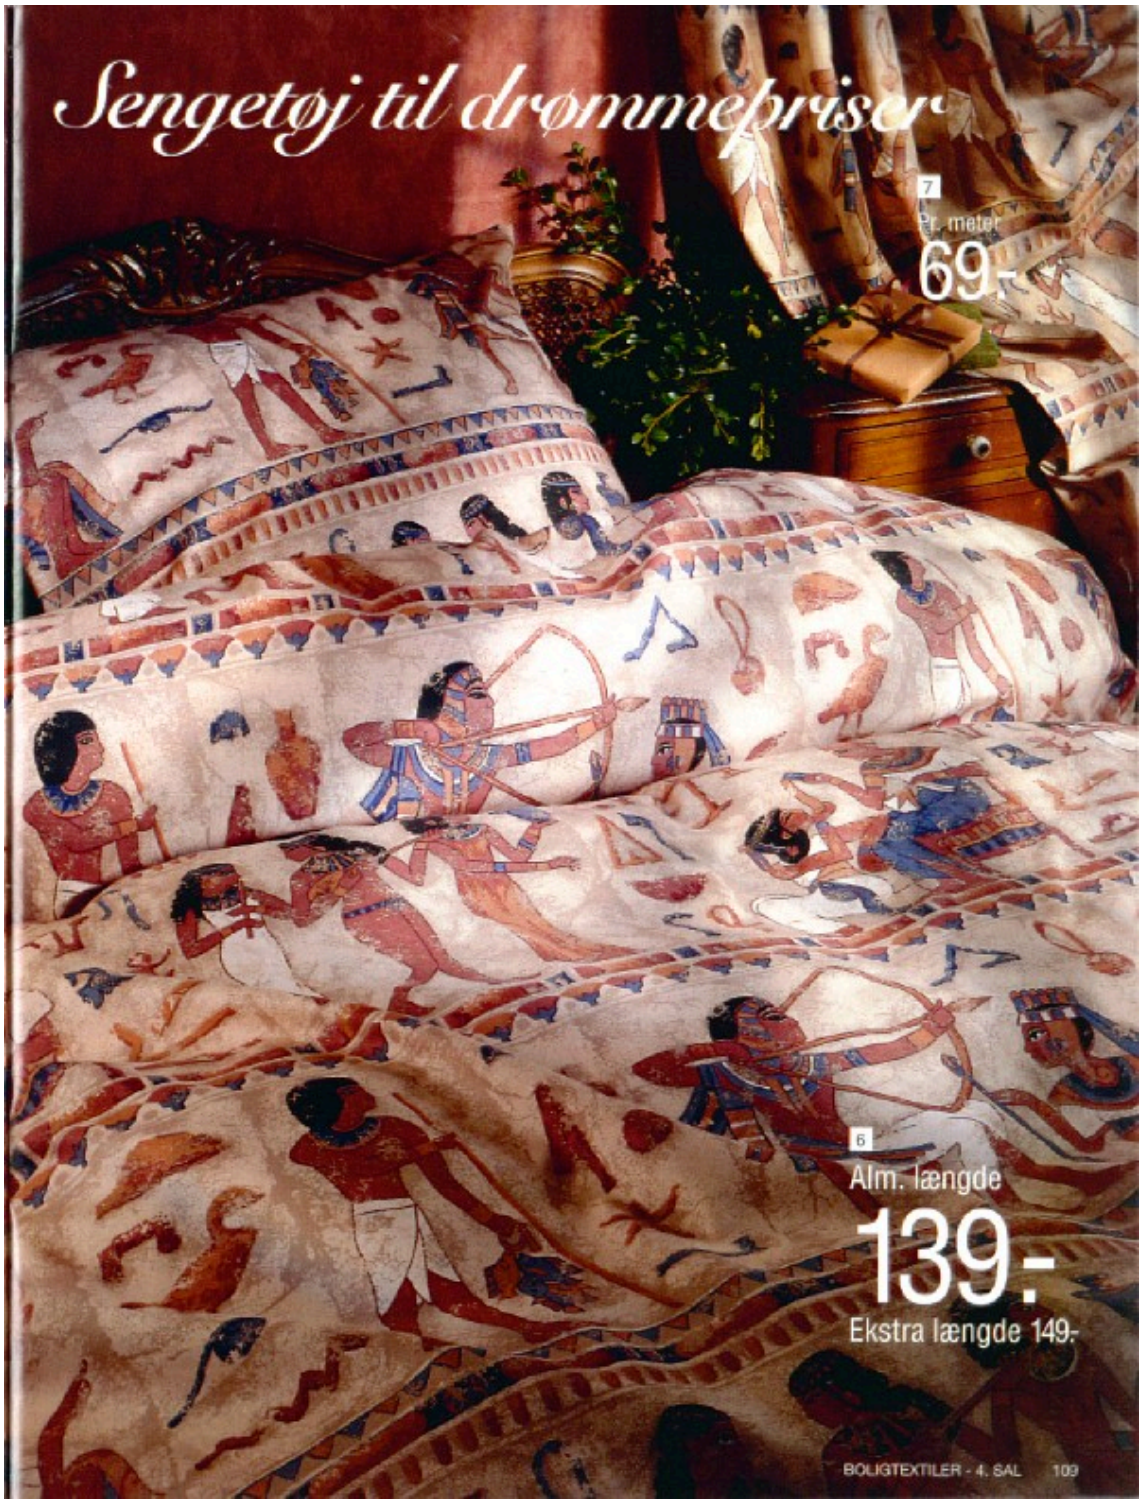

Sengetøj til drømmepriser

7
Pr. meter
69,-

6
Alm. længde
139,-
Ekstra længde 149,-

BOLIGTEXTILER - 4. SAL 109