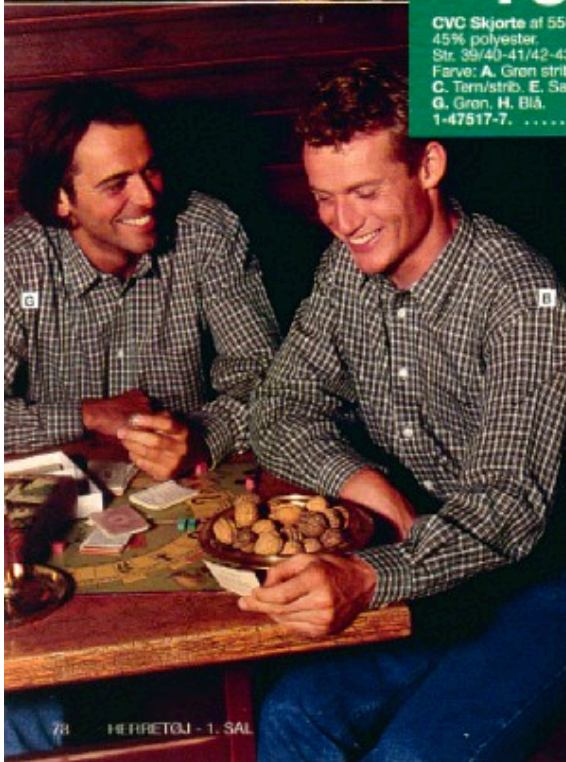

Telefonerne er åbne
mandag - fredag mellem
kl. 8.00 - 19.00

HERRETØJ - 1. SAL

HERRETØJ - 1. SAL 

Frit valg
169.-
 CVC Skjorte af 55% bomuld,
 45% polyester.
 Str. 39/40-41/42-43/44-45/46.
 Farve: A. Grøn strib. B. Grøn tern.
 C. Tern/strib. E. Sand. F. Blå strib.
 G. Grøn. H. Blå.
 1-47517-7. 169.00