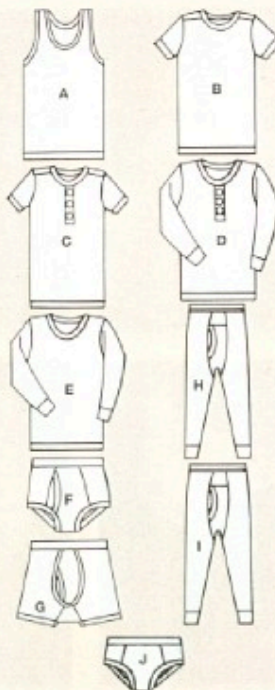

Cotton Comfort. Bomuldsrib
i behagelig kvalitet og prima
forarbejdning.
Str. 38-40-42-44-46.

1 Sportsundertrøje med rib-
kanter. Model A. Hvid.
1-82389-7. .... 39.95
Farve: G. Gråmeleret. X. Lyseblå.
1-82420-0. .... 59.95

2 Trusse med gylp.
Model F. Hvid.
1-82299-8. .... 39.95
Farve: G. Gråmeleret. X. Lyseblå.
1-82397-0. .... 59.95

3 Kortærmet undertrøje
med ribkant i hals og ærmer.
Model B. Hvid.
1-82327-7. .... 59.95
Farve: G. Gråmeleret. X. Lyseblå.
1-82405-1. .... 79.95

4 Trusse med korte ben.
Amerikansk facon med
dobbel skridtkile. Model G. Hvid.
1-82354-1. .... 49.95
Farve: G. Gråmeleret. X. Lyseblå.
1-82408-5. .... 69.95

5 Lange underbukser.
Amerikansk facon med
skridtkile. Model H. Hvid.
1-82377-2. .... 79.95
Farve: G. Gråmeleret. X. Lyseblå.
1-82409-3. .... 129.00

**Cotton Comfort. Hvid bomulds-
interlock - god kvalitet i udsøgt
forarbejdning.**
Str. 38-40-42-44-46-48.

6 Undertrøje med korte ærmer
og dobbelt kant i hals og
ærmer. Model B.
1-82452-3. .... 69.95

7 Trusse med korte ben
i amerikansk facon. Med bred
taljeelastik og dobbelt skridtkile.
Model G.
1-82522-3. .... 59.95

8 Undertrøje med lange ærmer
og rund hals. Model E.
1-82597-5. .... 99.95

9 Knickers med 3/4 ben i
amerikansk facon og med
indstillelig elastik. Model I.
1-82429-1. .... 99.95

10 Trøje med lange ærmer og
montering. Model D.
1-82421-6. .... 139.00

11 Lange underbukser.
Model H.
1-82422-6. .... 129.00

12 Sportsundertrøje
med ribkanter. Model A.
1-82431-7. .... 49.95

13 Trusse i amerikansk facon
med dobbelt skridt- og ben-
kant samt bred taljeelastik. Model F.
1-82521-5. .... 49.95

**COTTON
WEAR
COMFORT**

HERRETØJ - 1. SAL