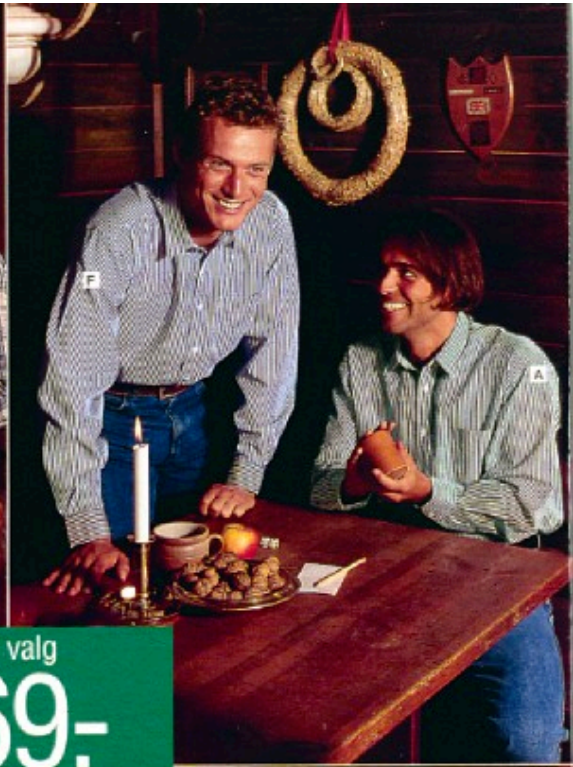

Telefonerne er åbne
mandag - fredag mellem
kl. 8.00 - 19.00

HERRETØJ - 1. SAL

HERRETØJ - 1. SAL 

Frit valg
169.-
 CVC Skjorte af 55% bomuld,
 45% polyester.
 Str. 39/40-41/42-43/44-45/46.
 Farve: A. Grøn strib. B. Grøn tern.
 C. Tern/strib. E. Sand. F. Blå strib.
 G. Grøn. H. Blå.
 1-47517-7. 169.00