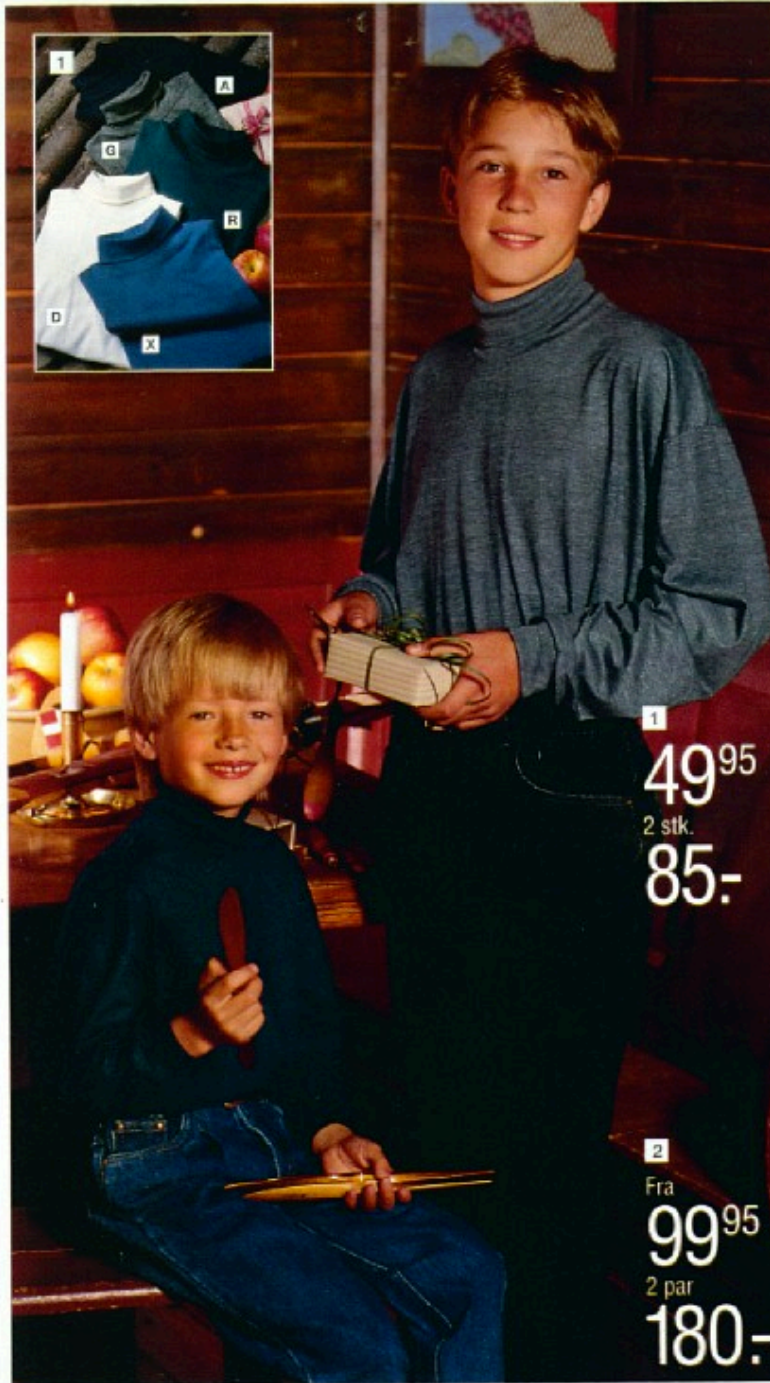

1
49⁹⁵
2 stk.
85.-

2
Fra
99⁹⁵
2 par
180.-

1 Rullekrave T-shirt af 100% bomuld.
Farve: A. Sort, D. Off-white, G. Koksgrå, R. Flaskegrøn, X. Blå.
Str: 92/98-104/110-116/122 cl.
1-43485-1, ... 49.95
4-43485-8, ... 2 stk. 85.00
Str: 128/140-152/164-176/184 cl.
1-43488-5, ... 49.95
4-43488-2, ... 2 stk. 85.00

2 Rod Spot denimbukser af 100% bomuld, 14/102.
Westernmodel med 5 lommer.
Str: 92-122 cl. med elastik i livet.
Farve: A. Sort, S. Stonewashed.
Str: 92-98-104-110-116-122 cl.
1-43629-0, ... 99.95
4-43629-7, ... 2 par 180.00
Str: 128-140-152-164-176 cl.
1-43652-2, ... 139.00
4-43652-8, ... 2 par 250.00

3 Bandana af 100% bomuld.
3 stk. i pose.
1 rød/1 blå/1 grønt.
1-30230-6, ... 3 stk 49.95

4 4 par tennissokker af 80% bomuld, 15% nylon, 5% elasthan. Str: 23/25 - 27/30 - 31/33 - 34/36 - 37/39.
1-43314-3, ... 4 par 39.95

5 Fritidssæt af 65% polyester, 35% bomuld.
Jakke med lynlås og lille print, bukse med elastik og snøre i livet. Foer af 100% bomuld.
Farve: R. Grøn, V. Marine.
Str: 2/90-4/110-6/120-8/130 år/cl.
1-30066-4, ... 169.00
Str: 10/140-12/150-14/160-16/170-18/180 år/cl.
1-30069-8, ... 189.00

6 Joggingsæt af 65% polyester, 35% bomuld.
Overdel med print, bukser med elastik og snøre i livet.
Farve: R. Grøn/marine/bordeaux, V. Marine/bordeaux/gråmelet.
Str: 2/90-4/110-6/120-8/130 år/cl.
1-30239-7, ... 99.95
Str: 10/140-12/150-14/160-16/170-18/180 år/cl.
1-30245-4, ... 99.95

BØRNETØJ - 3. SAL