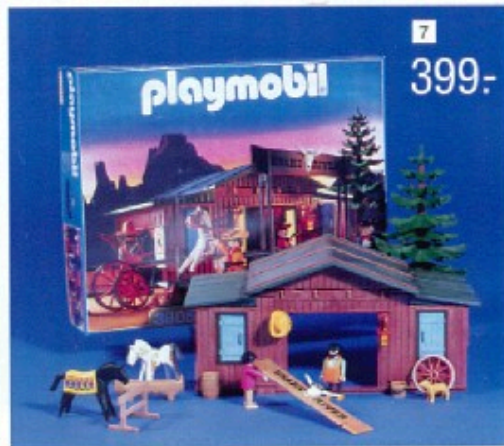

Disney's
POCAHONTAS

1
149.-
SPAR 50.-

2
49.50

3
159.-
SPAR 20.-

4
299.-
SPAR 40.-

5
159.-
SPAR 20.-

6
159.-
SPAR 20.-

7
399.-

8
59.-
SPAR 20.-

9
59.-
SPAR 20.-

10
139.-

11
89.-

12
59.-
SPAR 20.-

1 **Pocahontas bib-spil.** Rejs gennem den fortryllede økov med indianerpigen Pocahontas. Undgå Kocoom og hevdning Powhatan, der prøver at skille hende fra kæresten John Smith. Eksekl. 2 x AA batterier. Fra 5 år. Normalpris 199.00
1-53835-4. Julepris 149.00