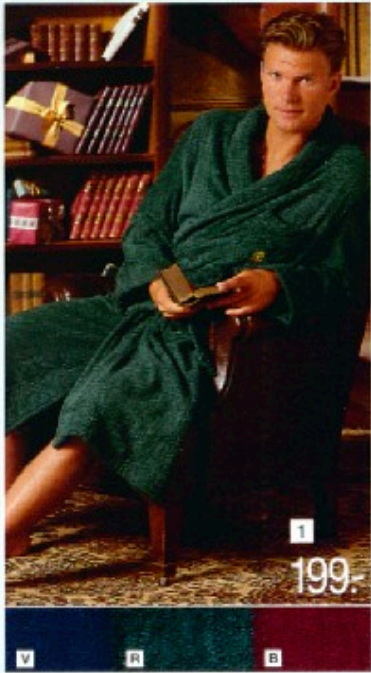

**COTTON
WEAR
COMFORT**

HERRETØJ - 1. SAL

HERRETØJ - 1. SAL 

1
199,-

2
299,-

3
399,-

4
99,-

5
399,-