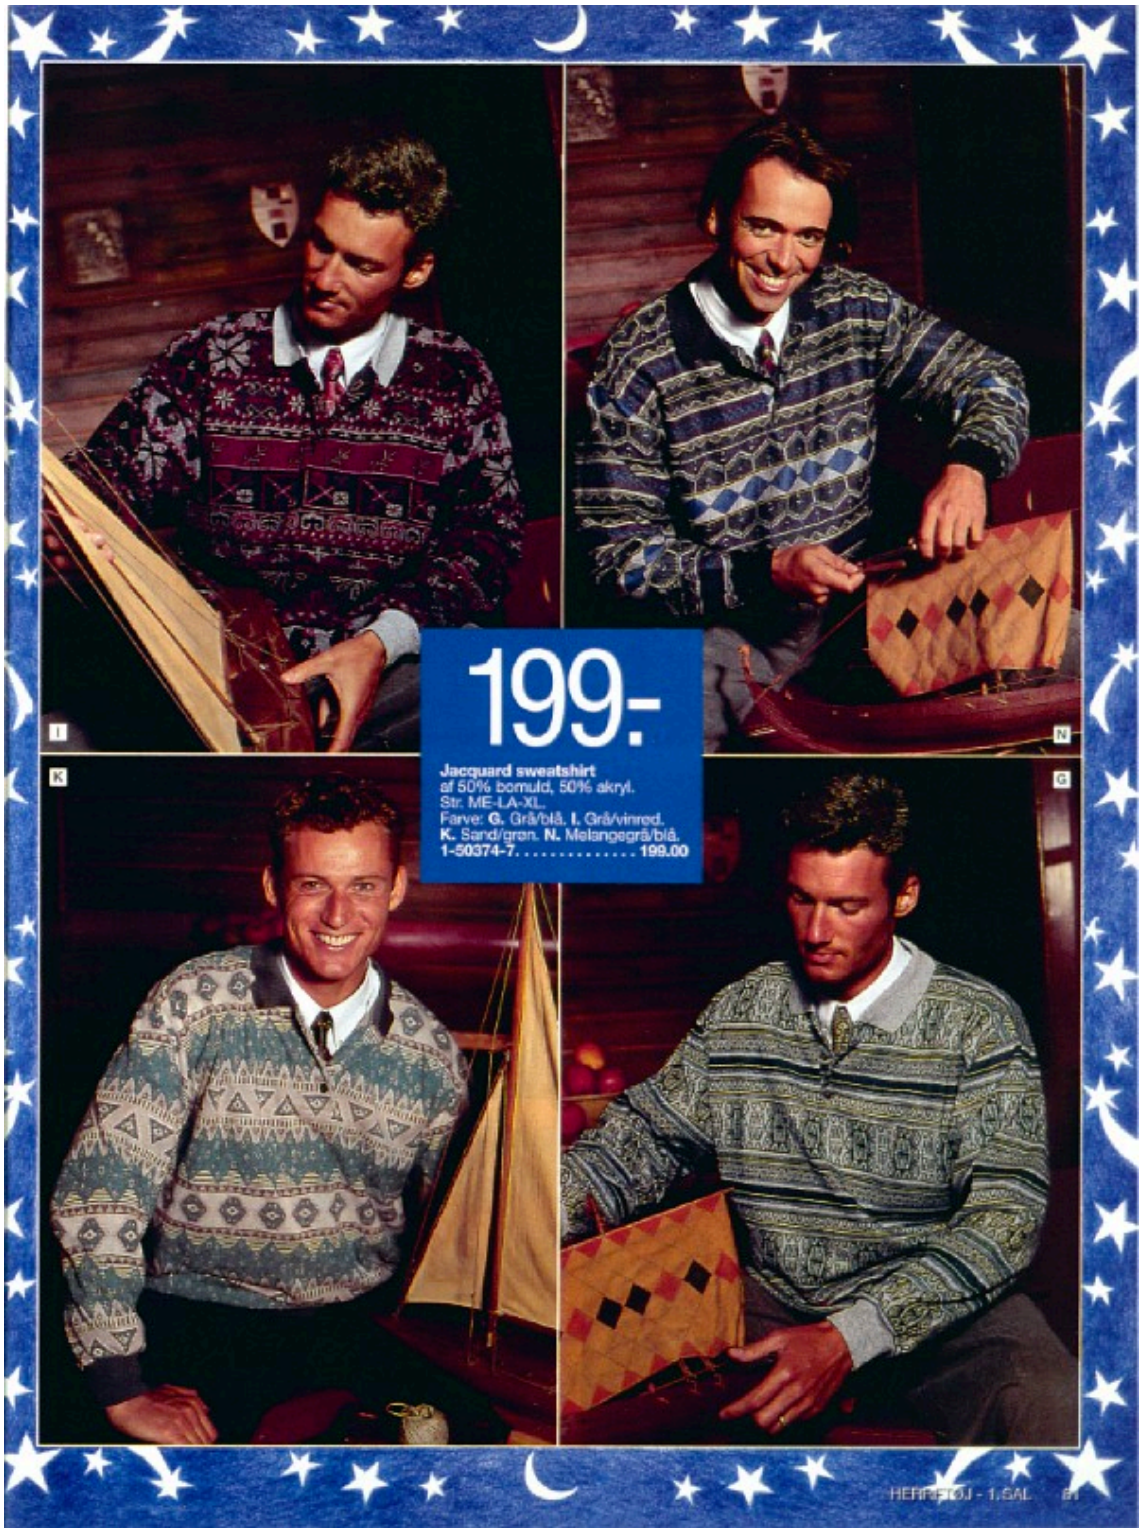

199.-

Jacquard sweatshirt
of 50% bomuld, 50% akryl.
Str. ME-LA-XL.
Farve: G. Grå/blå. I. Grå/vinrød.
K. Sand/grøn. N. Melangegrå/blå.
1-50374-7..... 199,00

HERFORDJ - 1.GAL. B1