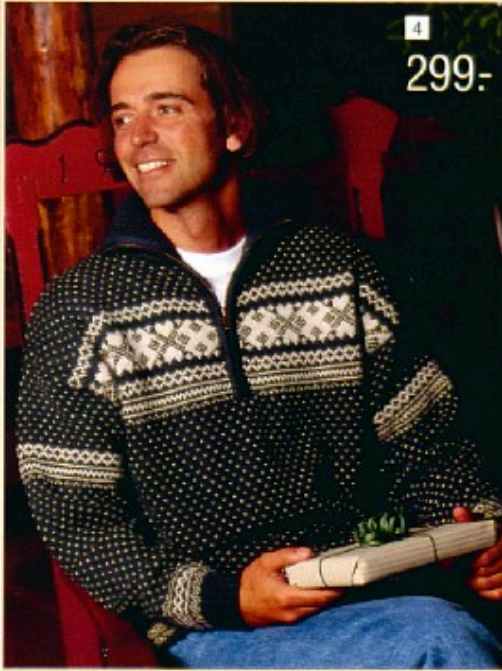

Telefonerne er åbne
mandag - fredag mellem
kl. 8.00 - 19.00

HERRETØJ - 1. SAL

HERRETØJ - 1. SAL 

Frit valg
169.-
 CVC Skjorte af 55% bomuld,
 45% polyester.
 Str. 39/40-41/42-43/44-45/46.
 Farve: A. Grøn strib. B. Grøn tern.
 C. Tern/strib. E. Sand. F. Blå strib.
 G. Grøn. H. Blå.
 1-47517-7. 169.00