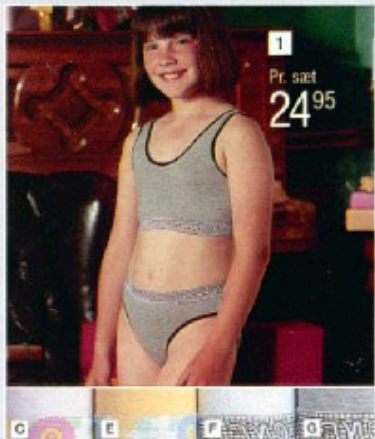

1 Topsæt af singlejersey. Med mønstreret elastikkant. 100% bomuld. Str. 4/5-6/10-12/14-16/18 år. Farve: C. Pink, E. Gul, G. Gråmeleret, F. Hvid. 1-10265-6. .... Pr. sæt 24,95

2 Pigetrusser af 100% bomuld. 3 par i en pakke. Str. 8-10-12-14-16 år. Farve: G. Gråmeleret. X. Blåmeleret. 1-45466-8. .... 3 par 39,95

3 Tights af 100% bomuld. Æske med 2 par. Str. 2/3-4/6-8/8-10/12-14/16 år. Farve: F. 2 par hvide, G. 2 par gråmelerede. 1-52875-1. .... 2 par 49,95

4 Pigetrusser af 100% bomuld. 3 par i æske. Str. 4-6-8-10-12-14-16 år. 1-45974-2. .... 3 par 39,95