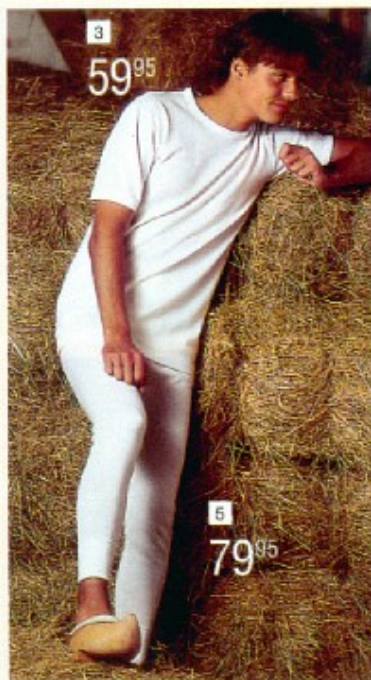

Cotton Comfort. Bomuldsrib
i behagelig kvalitet og prima
forarbejdning.
Str. 38-40-42-44-46.

1 Sportsundertrøje med rib-
kanter. Model A. Hvid.
1-82389-7. .... 39.95
Farve: G. Gråmeleret. X. Lyseblå.
1-82420-0. .... 59.95

2 Trusse med gylp.
Model F. Hvid.
1-82299-8. .... 39.95
Farve: G. Gråmeleret. X. Lyseblå.
1-82397-0. .... 59.95

3 Kortærmet undertrøje
med ribkant i hals og ærmer.
Model B. Hvid.
1-82327-7. .... 59.95
Farve: G. Gråmeleret. X. Lyseblå.
1-82405-1. .... 79.95

4 Trusse med korte ben.
Amerikansk facon med
dobbel skridtkile. Model G. Hvid.
1-82354-1. .... 49.95
Farve: G. Gråmeleret. X. Lyseblå.
1-82408-5. .... 69.95

5 Lange underbukser.
Amerikansk facon med
skridtkile. Model H. Hvid.
1-82377-2. .... 79.95
Farve: G. Gråmeleret. X. Lyseblå.
1-82409-3. .... 129.00

**Cotton Comfort. Hvid bomulds-
interlock - god kvalitet i udsøgt
forarbejdning.**
Str. 38-40-42-44-46-48.

6 Undertrøje med korte ærmer
og dobbelt kant i hals og
ærmer. Model B.
1-82452-3. .... 69.95

7 Trusse med korte ben
i amerikansk facon. Med bred
taljeelastik og dobbelt skridtkile.
Model G.
1-82522-3. .... 59.95

8 Undertrøje med lange ærmer
og rund hals. Model E.
1-82597-5. .... 99.95

9 Knickers med 3/4 ben i
amerikansk facon og med
indstillelig elastik. Model I.
1-82429-1. .... 99.95

10 Trøje med lange ærmer og
montering. Model D.
1-82421-6. .... 139.00

11 Lange underbukser.
Model H.
1-82422-6. .... 129.00

12 Sportsundertrøje
med ribkanter. Model A.
1-82431-7. .... 49.95

13 Trusse i amerikansk facon
med dobbelt skridt- og ben-
kant samt bred taljeelastik. Model F.
1-82521-5. .... 49.95

**COTTON
WEAR
COMFORT**

HERRETØJ - 1. SAL