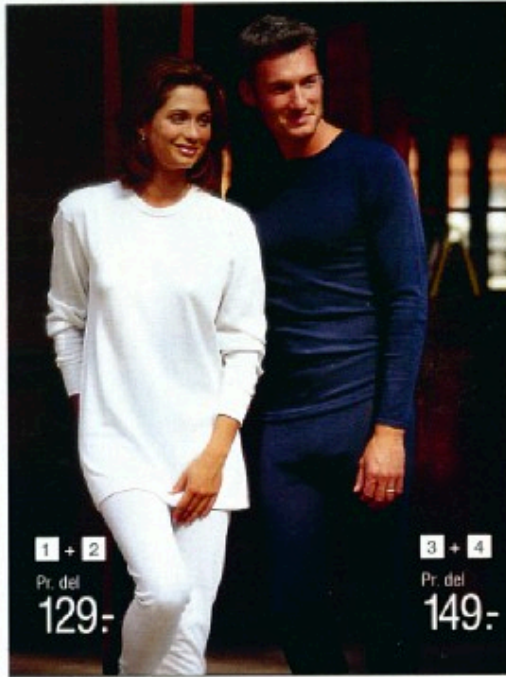

1 + 2

Pr. del

129,-

3 + 4

Pr. del

149,-