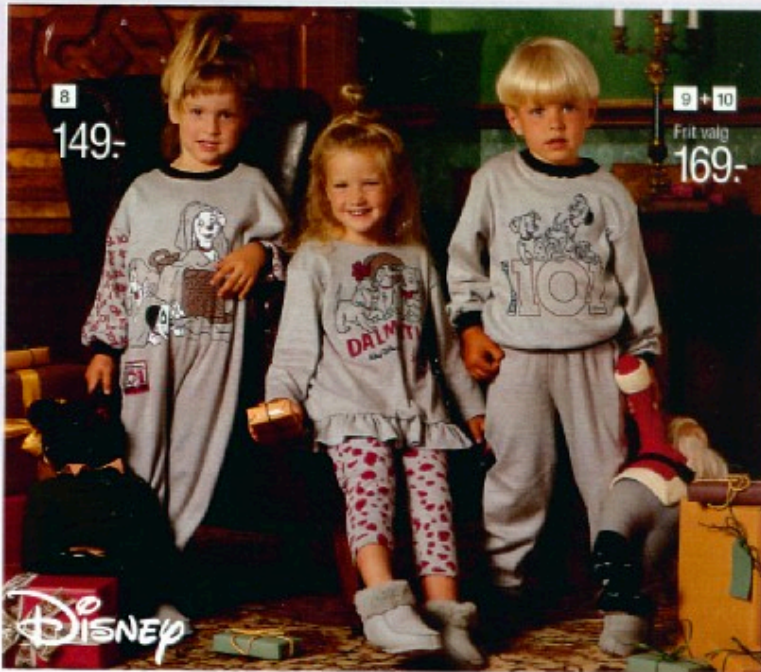

Walt Disney nattej med »101 Dalmatiner« tryk. 100% bomuld. Str. 92/96-104/110-116/122 cl.

8 Jumpsuit, ... 149.00
1-51590-7.

9 Pigepyjamas, ... 169.00
1-51605-3.

10 Pyjamas 1-51607-9. .... 169.00

11 Naturfarvede tennisokker. 80% bomuld, 15% nylon, 5% elasthan. Pose med 3 par. Str. 23/26-27/30-31/33-34/36-37/39 1-30227-2. .... 3 par 29.95

12 »Jack Nicholson« hue af 100% akryl. Str. 2/6-7/16 år. 1-50496-8. .... 59.95

13 Thinsulate handske. 100% shetlandsuld med foer af 100% thinsulate. Str. 6/12-12/16 år. Farve: D. Ecurmeleret. G. Koksmeleret. 1-43302-8. .... 49.95

14 Termosokker af 80% akryl, 20% nylon. Pakke med 2 par. Str. 19/22-23/26-27/30-31/34-35/38. Farve: B. 1 par rødt/1 par pink. V. 1 par mørke/1 par grønne. 1-43452-1. .... 2 par 29.95

15 Frottésokker af 80% bomuld, 15% nylon, 5% elasthan. Pose med 2 par. Str. 23/26-27/30-31/33-34/36-37/39 Farve: A. Sort/offwhite. D. Offwhite/grå. G. Kokagrå/sort. 1-51194-8. .... 2 par 29.95