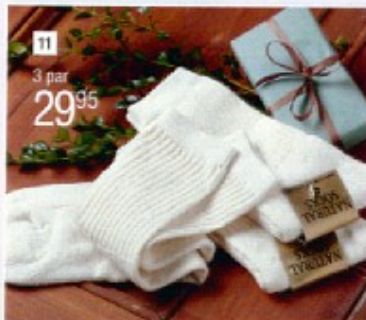

Walt Disney nattej med »101 Dalmatiner« tryk. 100% bomuld. Str. 92/96-104/110-116/122 cl.

8 Jumpsuit, ... 149.00
1-51590-7.

9 Pigepyjamas, ... 169.00
1-51605-3.

10 Pyjamas 1-51607-9. .... 169.00

11 Naturfarvede tennisokker. 80% bomuld, 15% nylon, 5% elasthan. Pose med 3 par. Str. 23/26-27/30-31/33-34/36-37/39 1-30227-2. .... 3 par 29.95

12 »Jack Nicholson« hue af 100% akryl. Str. 2/6-7/16 år. 1-50496-8. .... 59.95

13 Thinsulate handske. 100% shetlandsuld med foer af 100% thinsulate. Str. 6/12-12/16 år. Farve: D. Ecurmeleret. G. Koksmeleret. 1-43302-8. .... 49.95

14 Termosokker af 80% akryl, 20% nylon. Pakke med 2 par. Str. 19/22-23/26-27/30-31/34-35/38. Farve: B. 1 par rødt/1 par pink. V. 1 par mørke/1 par grønne. 1-43452-1. .... 2 par 29.95

15 Frottésokker af 80% bomuld, 15% nylon, 5% elasthan. Pose med 2 par. Str. 23/26-27/30-31/33-34/36-37/39 Farve: A. Sort/offwhite. D. Offwhite/grå. G. Kokagrå/sort. 1-51194-8. .... 2 par 29.95