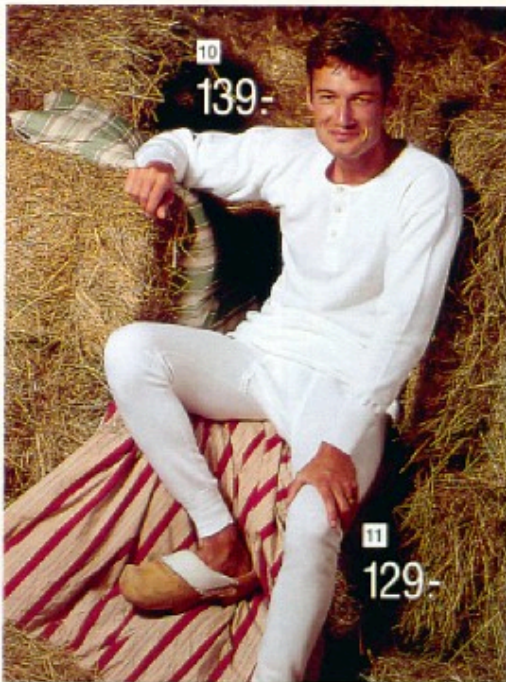

**COTTON
WEAR
COMFORT**

HERRETØJ - 1. SAL

HERRETØJ - 1. SAL 

1
199,-

2
299,-

3
399,-

4
99,-

5
399,-