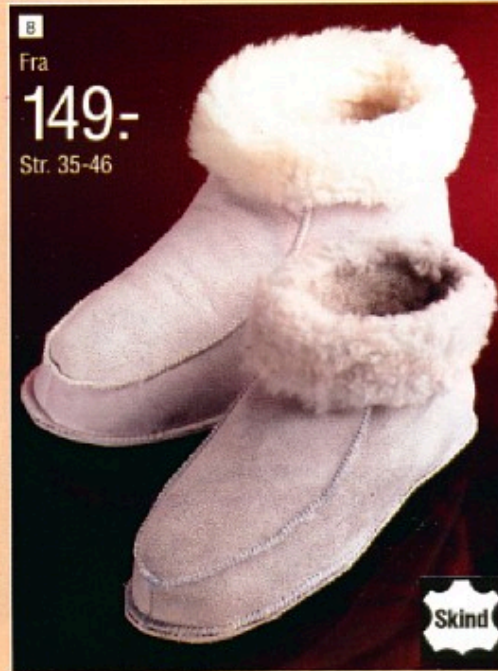

Str. 28-41

7

99,-

Str. 28-41

BLD - 3.BAL

1 Hjemmesko af velour med imiteret pelskant.
Str. 36-42.
Farve: B, Bordeaux. X, Blå.
1-47636-7. 49.50

2 Dametøfler af imiteret skind.
Str. 36-42.
Farve: A, Sort, B, Bordeaux.
1-47638-1. 39.50