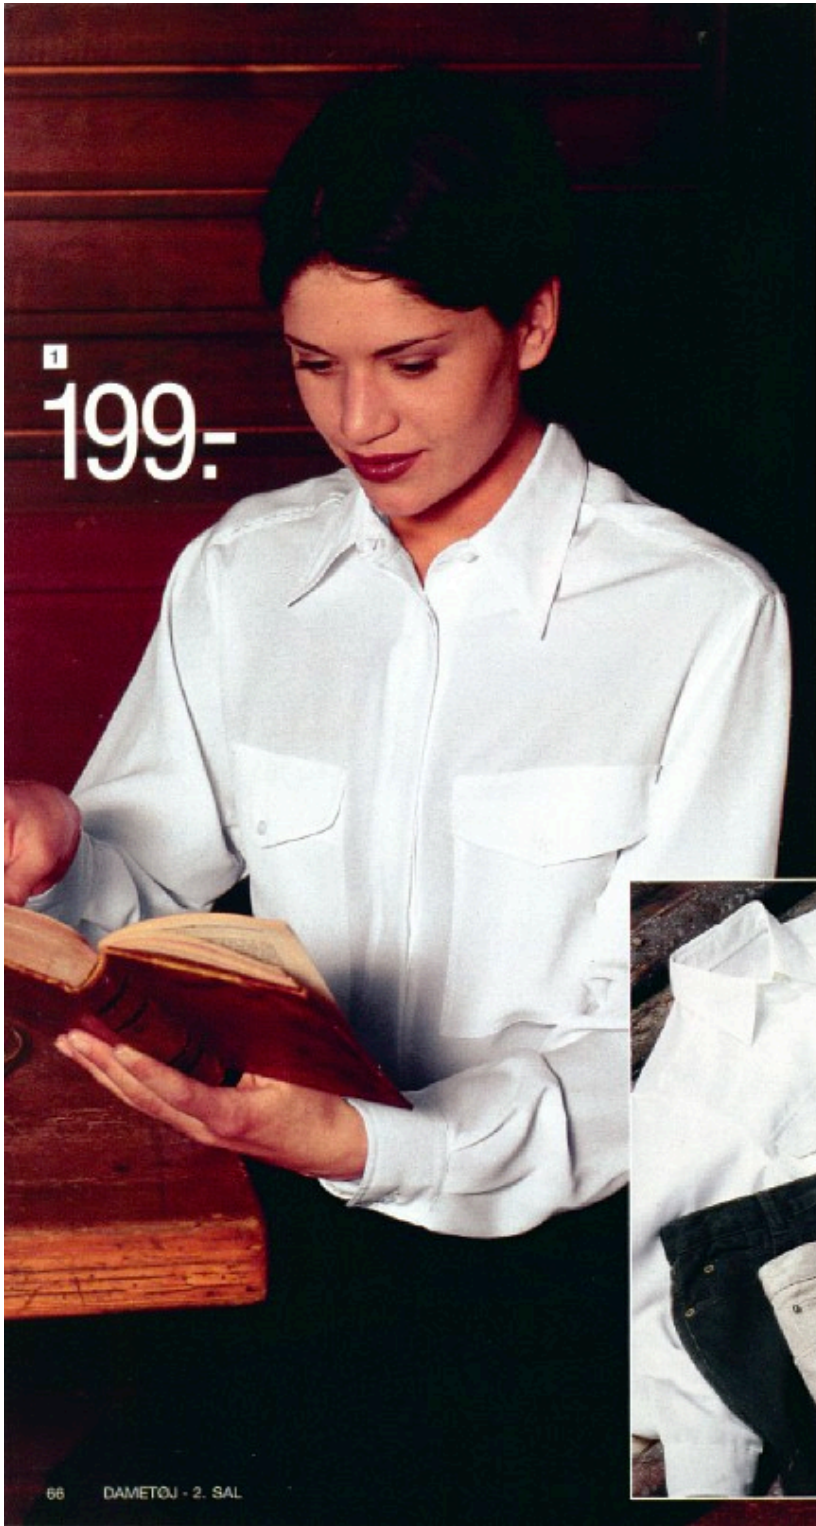

1
199.-

1 Skjortebluse med skjult knaplukning.
100% polyester.
Str. SM-ME-LA-XL.
Farve: D. Offwhite. F. Hvid.
1-43395-2. .... 199.00

2 Zucchini Basic twillbuks med 5 lommer.
100% bomuld.
Str. i tommer: 27-28-29-30-31-32-33-34-35-36-37-38.
Farve: K. Sand. R. Grøn. Z. Brun.
1-44051-0. .... 169.00
4-44051-7. .... 2 par 300.00

3 Jacquardmønstret jumper med V-hals.
50% bomuld, 50% akryl.
Str. SM-ME-LA-XL.
Farve: K. Sandmelange.
1-49744-5. .... 199.00

4 Kort jumper med jacquardmønster.
50% bomuld, 50% akryl.
Str. SM-ME-LA-XL.
Farve: K. Sandmelange.
1-49738-7. .... 199.00