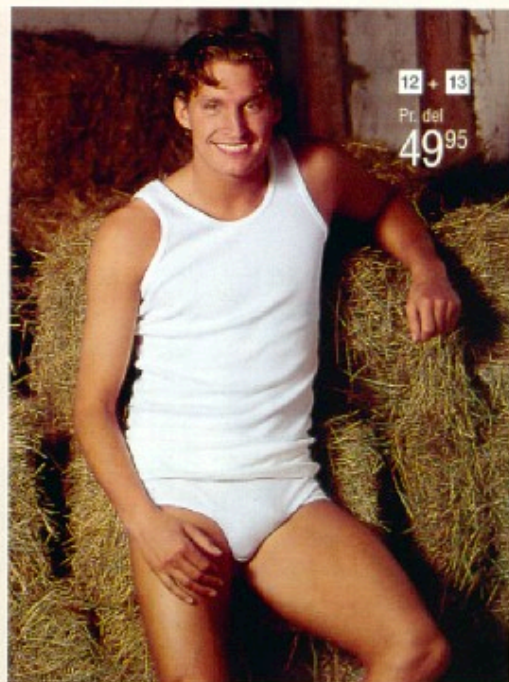

**COTTON
WEAR
COMFORT**

HERRETØJ - 1. SAL

HERRETØJ - 1. SAL 

1
199,-

2
299,-

3
399,-

4
99,-

5
399,-